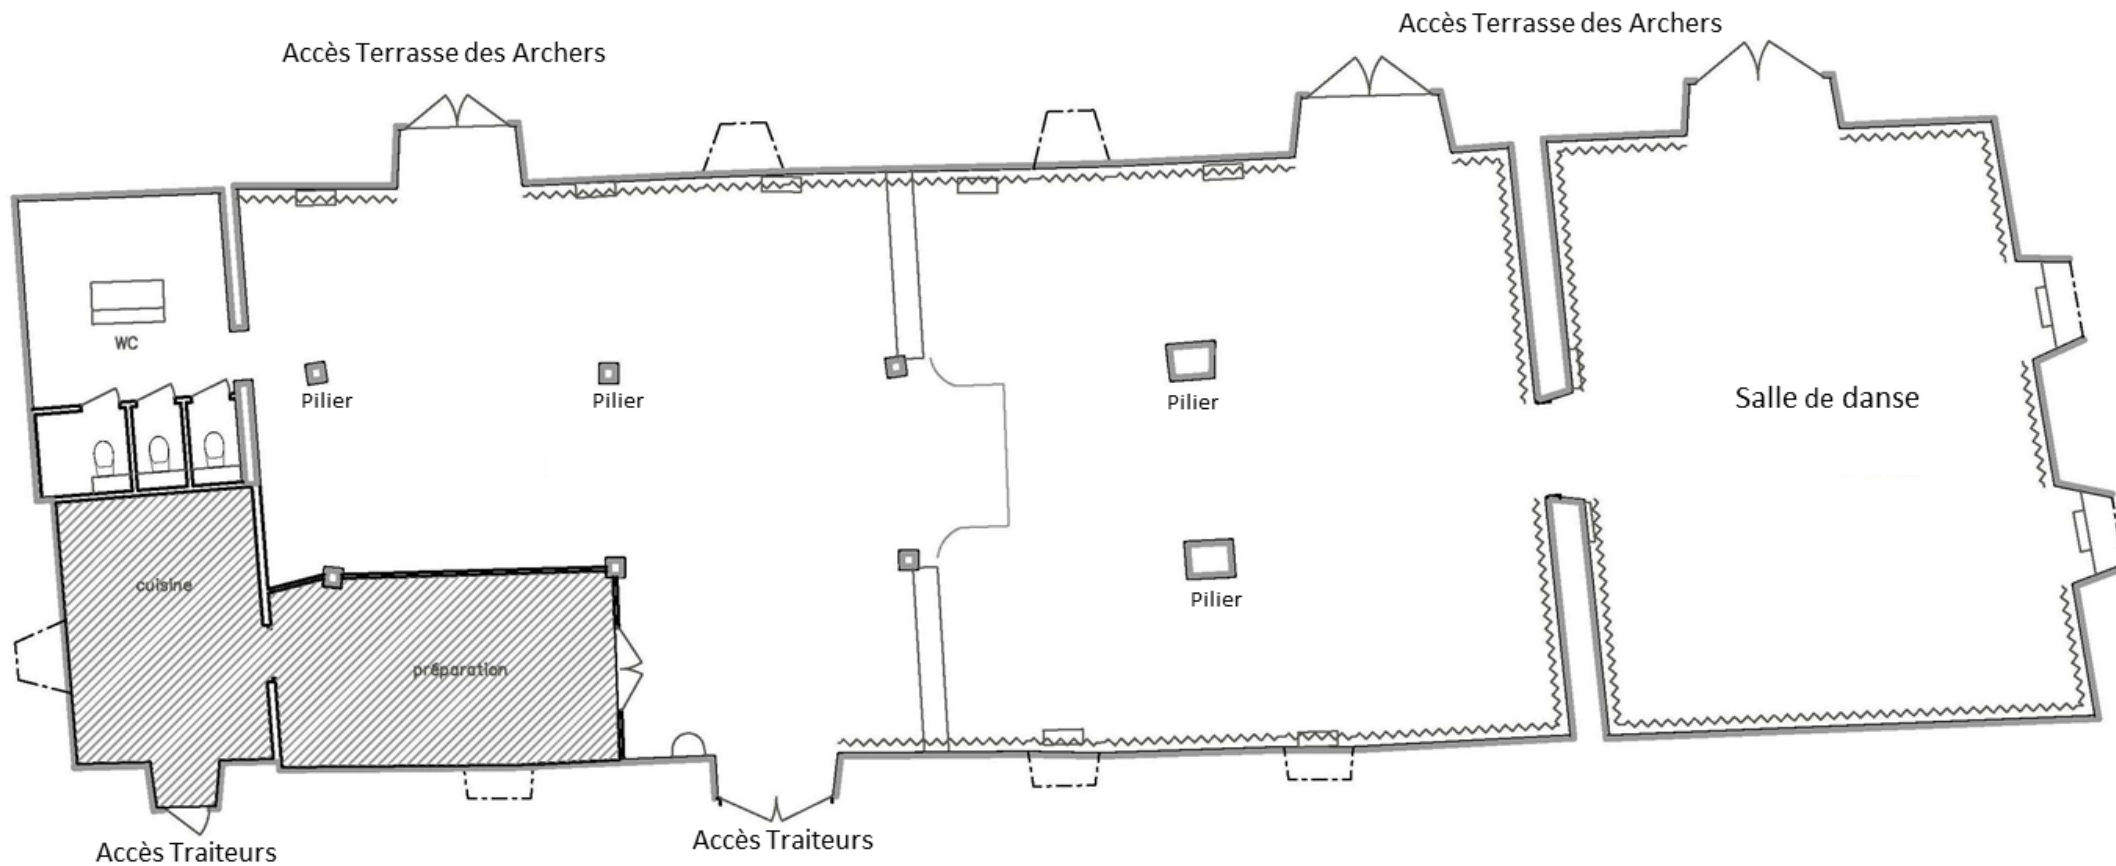

CHÂTEAU DU TOUVET – RECEPTIONS
Plan de l'orangerie du château

-  Table ronde diamètre 1,50 m
-  Table rectangulaire 1,80 X 80 m